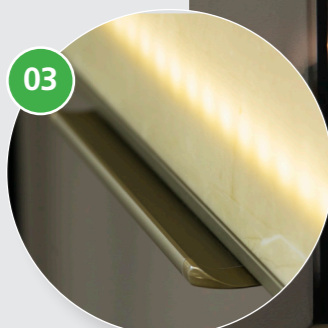

Perfil Alumínio Puxador V07 para Porta de Vidro de 4mm Bronze 3m
Leo
Cód.: 5058282

Perfil Alumínio Puxador M3000 Bronze 3m
Leo
Cód.: 5068643

Tampa para Perfil M3000 Slim Bronze
Leo
Cód.: 5073596

MDF Azul Secreto
Essencial Duratex
Cód.: 5063609