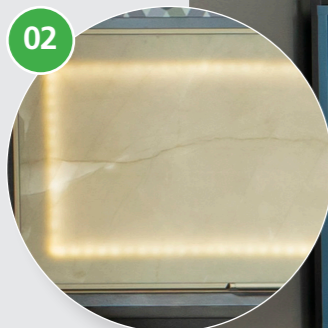

SISTEMA PARA PRATELEIRAS

MDF Carvalho Malva
Design Duratex
Cód.: 5004252

Perfil Prateleira MV40
17x17mm Preto Fosco 3m
Leo
Cód.: 5078623

TS Luminaire Bohemian PP4445
Pertech
Cód.: 5080176

Fita Led Quente + Fonte com Silicone 5m
Led Line
Cód.: 5068152

Perfil Alumínio Puxador V07 para Porta de Vidro de 4mm Bronze 3m
Leo
Cód.: 5058282

Perfil Alumínio Puxador M3000 Bronze 3m
Leo
Cód.: 5068643

Tampa para Perfil M3000 Slim Bronze
Leo
Cód.: 5073596

MDF Azul Secreto
Essencial Duratex
Cód.: 5063609